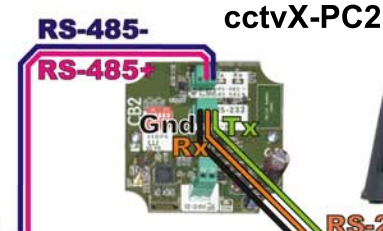

RS-485-
RS-485+

RS-485-
RS-485+

RS-485-
RS-485+

RS-485-
RS-485+